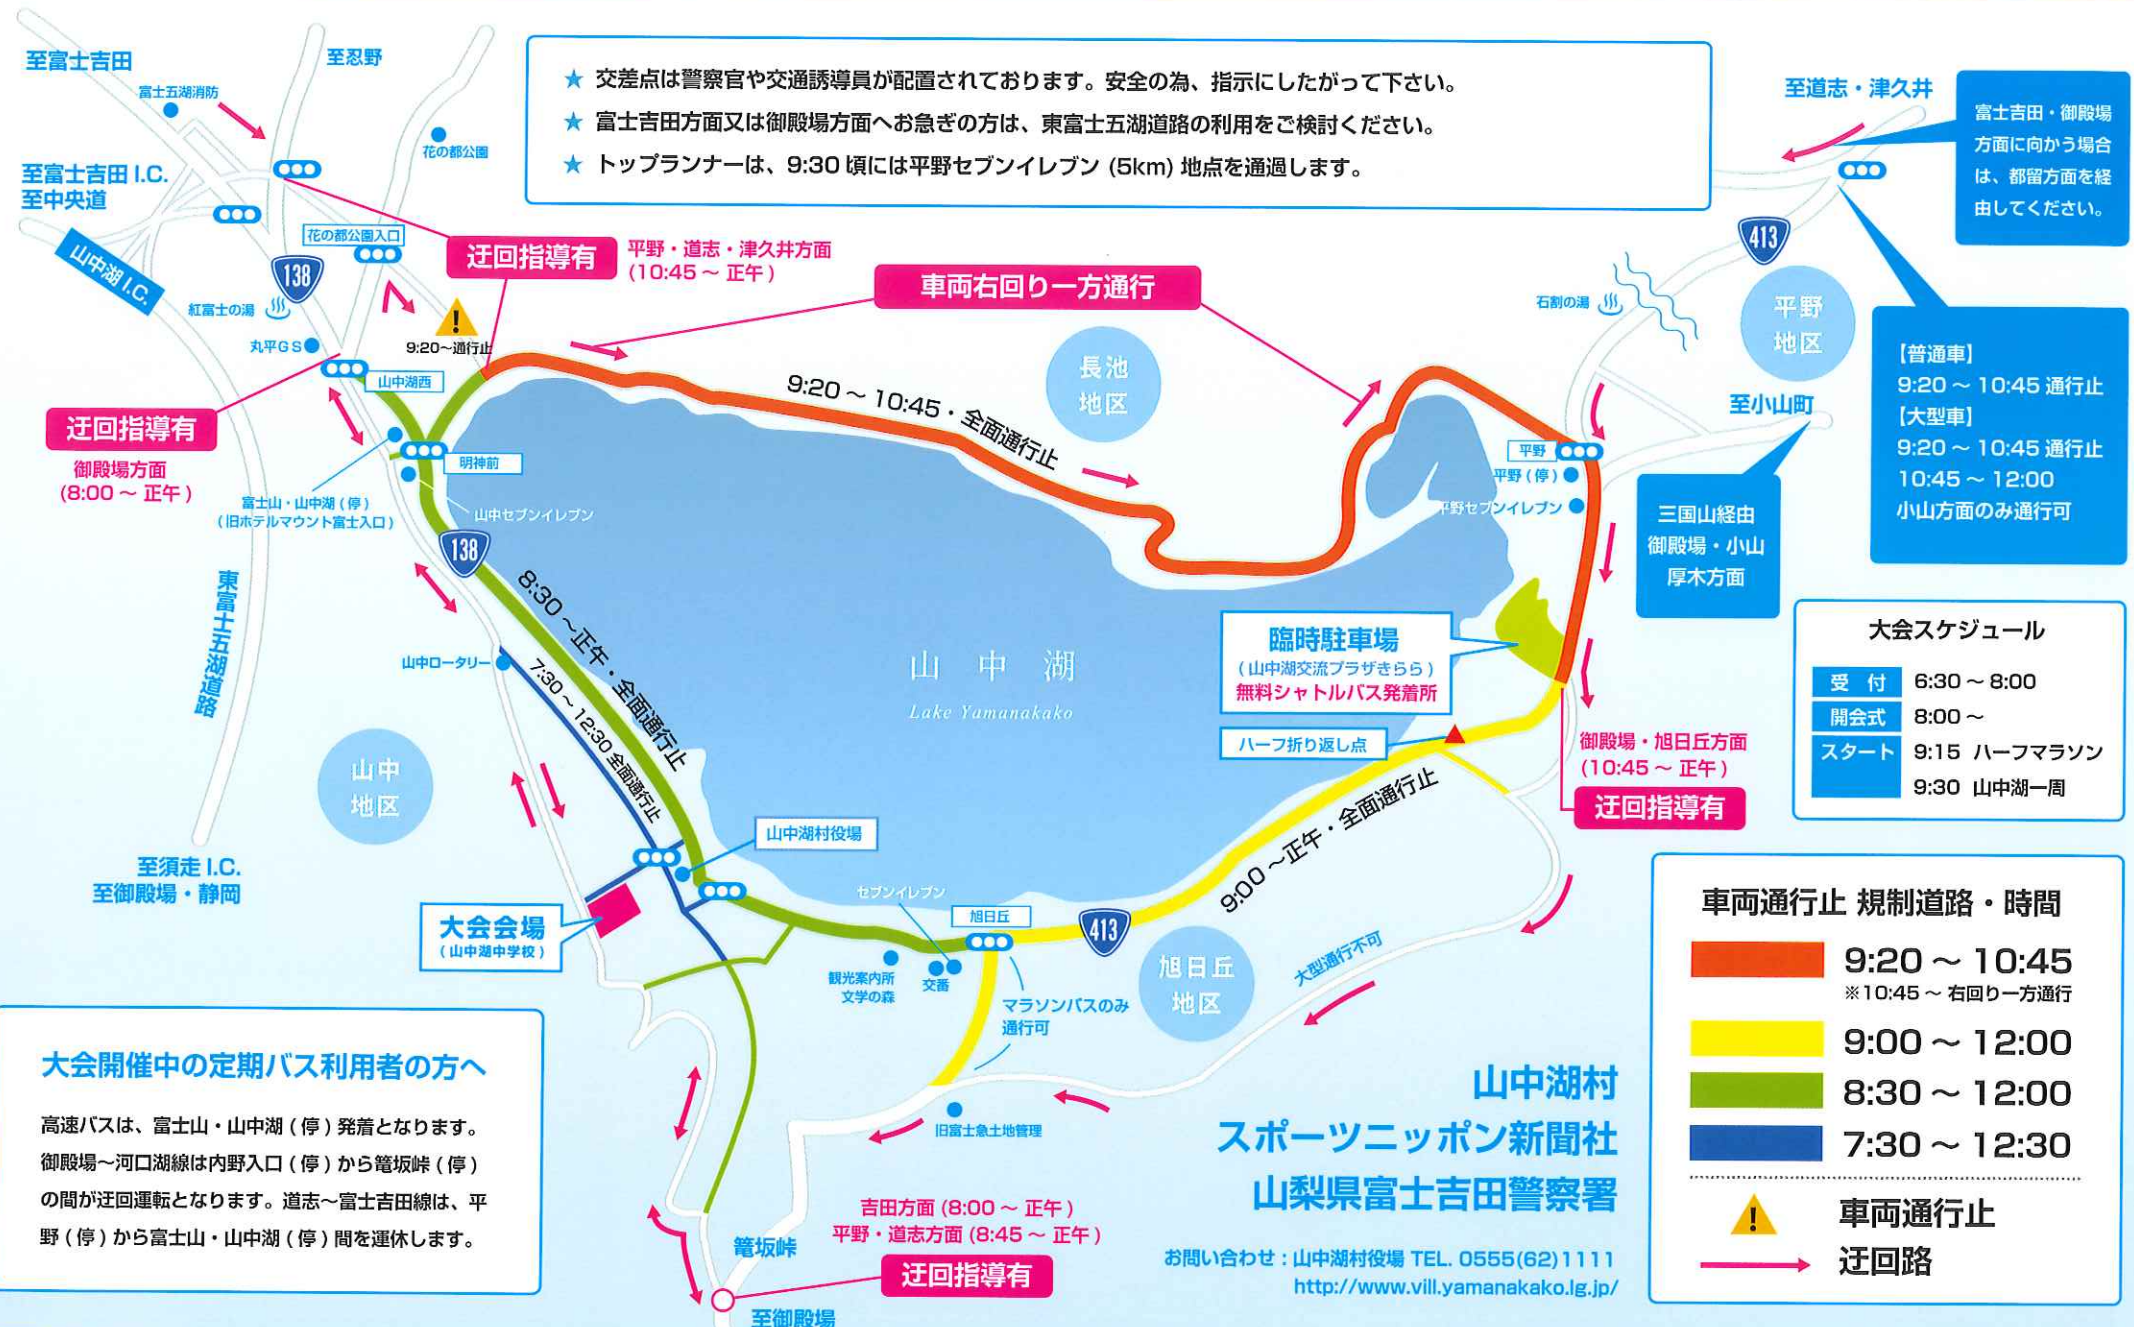

山湖ロード発第 38-37 号

平成 30 年 5 月 9 日

各 位

第 38 回山梨県山中湖ロードレース大会

会長 山中湖村長 高村 文教

(公印省略)

第 38 回山中湖ロードレース大会開催

に伴う交通規制について (お願い)

新緑の候 貴殿益々ご清祥のこととお慶び申し上げます。

さて、毎年開催いたしております山中湖ロードレース大会が 5 月 27 日 (日) に山中湖畔にて実施する運びとなりました。

つきましては、大会実施に伴う交通渋滞が予想されますので、同封の交通規制図をご参照の上、ご協力下さいますようお願い申し上げます。

山梨県南都留郡山中湖村山中 237-1

山中湖村役場 観光課

担当 羽田・坂本・高村

TEL0555-62-9105・FAX0555-62-3088

**大会開催中の定期バス利用者の方へ**

高速バスは、富士山・山中湖(停)発着となります。御殿場～河口湖線は内野入口(停)から籠坂峠(停)の間が迂回運転となります。道志～富士吉田線は、平野(停)から富士山・山中湖(停)間を運休します。