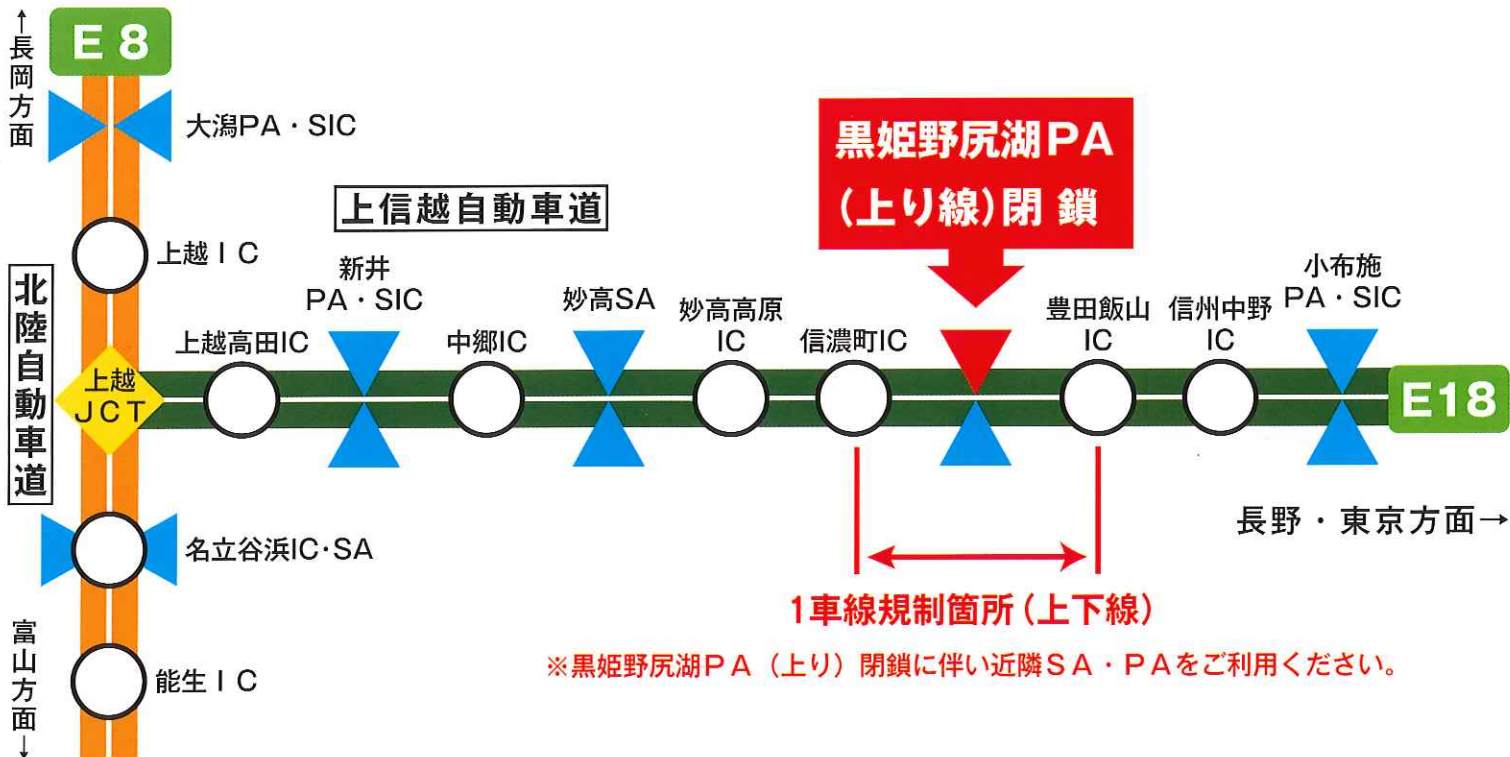

E18 上信越自動車道

豊田飯山IC

信濃町IC

盛土の補強工事のため

黒姫野尻湖PA(上り)閉鎖

昼夜連続車線規制

平成30年

5/7

月

8/10

金

お客さまにはご迷惑をおかけしますが、ご理解とご協力をお願いします。

24時間、365日、お客さまの声をお聞きしています。

NEXCO東日本お客さまセンター

0570-024-024

(24時間) (24時間)

PHS・IP電話のお客さま:03-5338-7524

高速道路に関する情報は「ドラぷら」で

www.driveplaza.com/

ドラぷら

検索

あなたに、ベスト・ウェイ。