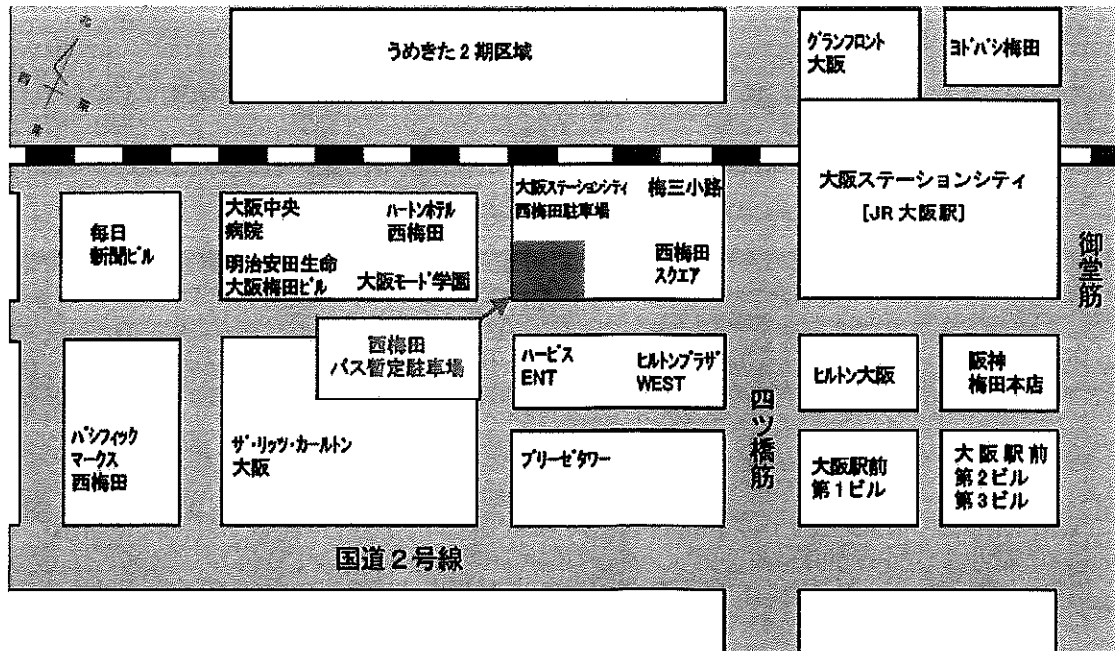

### 記

・西梅田バス暫定駐車場の営業終了のお知らせ 10枚

以上

ご不明な点がございましたらお知らせください。  
今後とも何卒よろしくお願い申し上げます。

2019年9月吉日

**西梅田バス暫定駐車場**  
大阪市北区梅田3丁目2番14号

各位

### 西梅田バス暫定駐車場の営業終了のお知らせ

平素は格別のご高配を賜り、厚く御礼申し上げます。

さて、JR大阪駅前の「西梅田バス暫定駐車場」は、

2020年3月10日の(火)の営業をもちまして終了させていただきます。

※最終日の営業は21時までとなります。

長らくのご愛顧誠にありがとうございました。

< 位置図 (略図) >

事業者：大阪ターミナルビル(株)  
運営者：アクティサービス(株)  
JR西日本レンタカー&リース(株)  
連絡先：06-6341-3349