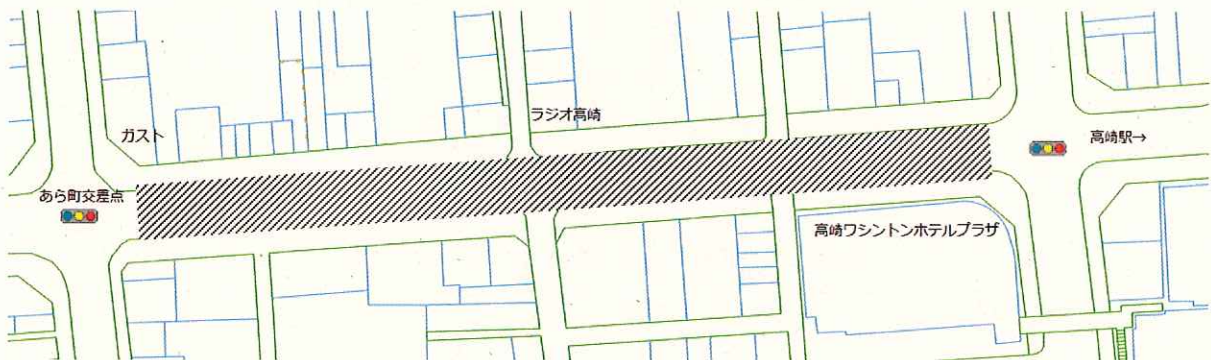

平成30年11月吉日

一般社団法人 群馬県バス協会 御中

高崎だるま市実行委員会
実行委員長 小見 勝栄

「高崎だるま市」開催に伴う高崎駅西口前通りの交通規制について（お願い）

時下、ますますご清栄のこととお喜び申し上げます。

さて、新年の元日・2日の2日間開催する「高崎だるま市」では昨年同様に、高崎駅西口駅前通りにおいて開催いたします。

貴社におかれましては、当日交通規制等で大変ご迷惑をおかけいたしますが、新年、日本で最初に開催される「高崎だるま市」を全国に広く発信して、まちなかの賑わいも図ってまいりたいと考えておりますので、何卒ご理解、ご協力を賜りますようお願い申し上げます。

記

1 日 時 平成31年1月1日(祝)・2日(水)

交通規制時間：両日 午前9時から午後5時

※(イベント開催時間：午前10時から午後4時)

2 交通規制区間 高崎駅西口駅前通り
(ワシントンホテルプラザ前～あら町交差点)
※下記図面の斜線範囲 全面通行止め

<問い合わせ先>

高崎だるま実行委員会

一般社団法人高崎観光協会(担当：安藤)