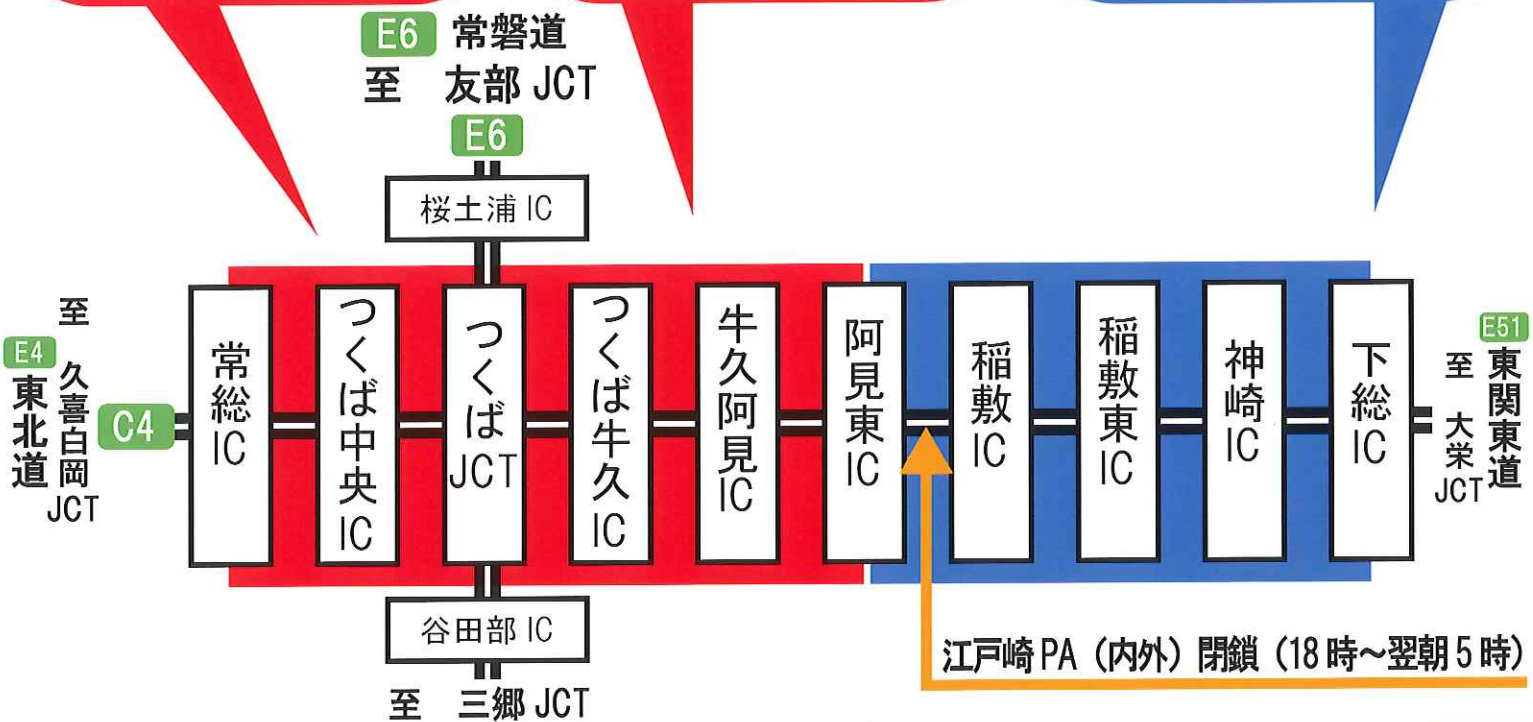

C4 圏央道

夜間通行止

～舗装の補修工事や点検作業を行います～

5/21 (月)
19時～翌朝5時
常総 IC ⇄ 阿見東 IC
(荒天時は順延)

5/22 (火)
19時～翌朝5時
常総 IC ⇄ 阿見東 IC
(荒天時は順延)

5/28 (月)
19時～翌朝5時
阿見東 IC ⇄ 下総 IC
(荒天時は順延)

お客さまには大変ご迷惑をお掛けしますが、ご理解とご協力をお願いします。

お出かけ前に入手できる道路交通情報

- ・ NEXCO 東日本道路交通情報サイト「ドラとら」
【PC】 <http://www.drivetraffic.jp/>
【携帯】 <http://m.drivetraffic.jp/>

- ・ 日本道路交通情報センター (JARTIC) の道路交通情報
全国共通ダイヤル：050-3369-6666
(携帯短縮ダイヤル #8011)
全国・関東甲信越情報：050-3369-6600
ホームページ【PC】 <http://www.jartic.or.jp/>

24時間、365日、お客さまの声をお聞きしています。

NEXCO 東日本 お客さまセンター
0570-024-024
または 03-5338-7524

高速道路に関する情報は「ドラぷら」で
www.driveplaza.com/

ドラぷら 検索

あなたに、ベスト・ウェイ。

周辺迂回路案内図

通行止め区間：常総 IC ~ 阿見東 IC

通行止め区間：阿見東 IC ~ 下総 IC

圏央道 江戸崎 PA をご利用のお客様へ

阿見東 IC ~ 下総 IC の通行止めの際、18時～翌朝5時まで江戸崎 PA（内外）を閉鎖します。
18時には、全てのお車にご退避いただきます。ご理解とご協力をよろしくお願いします。